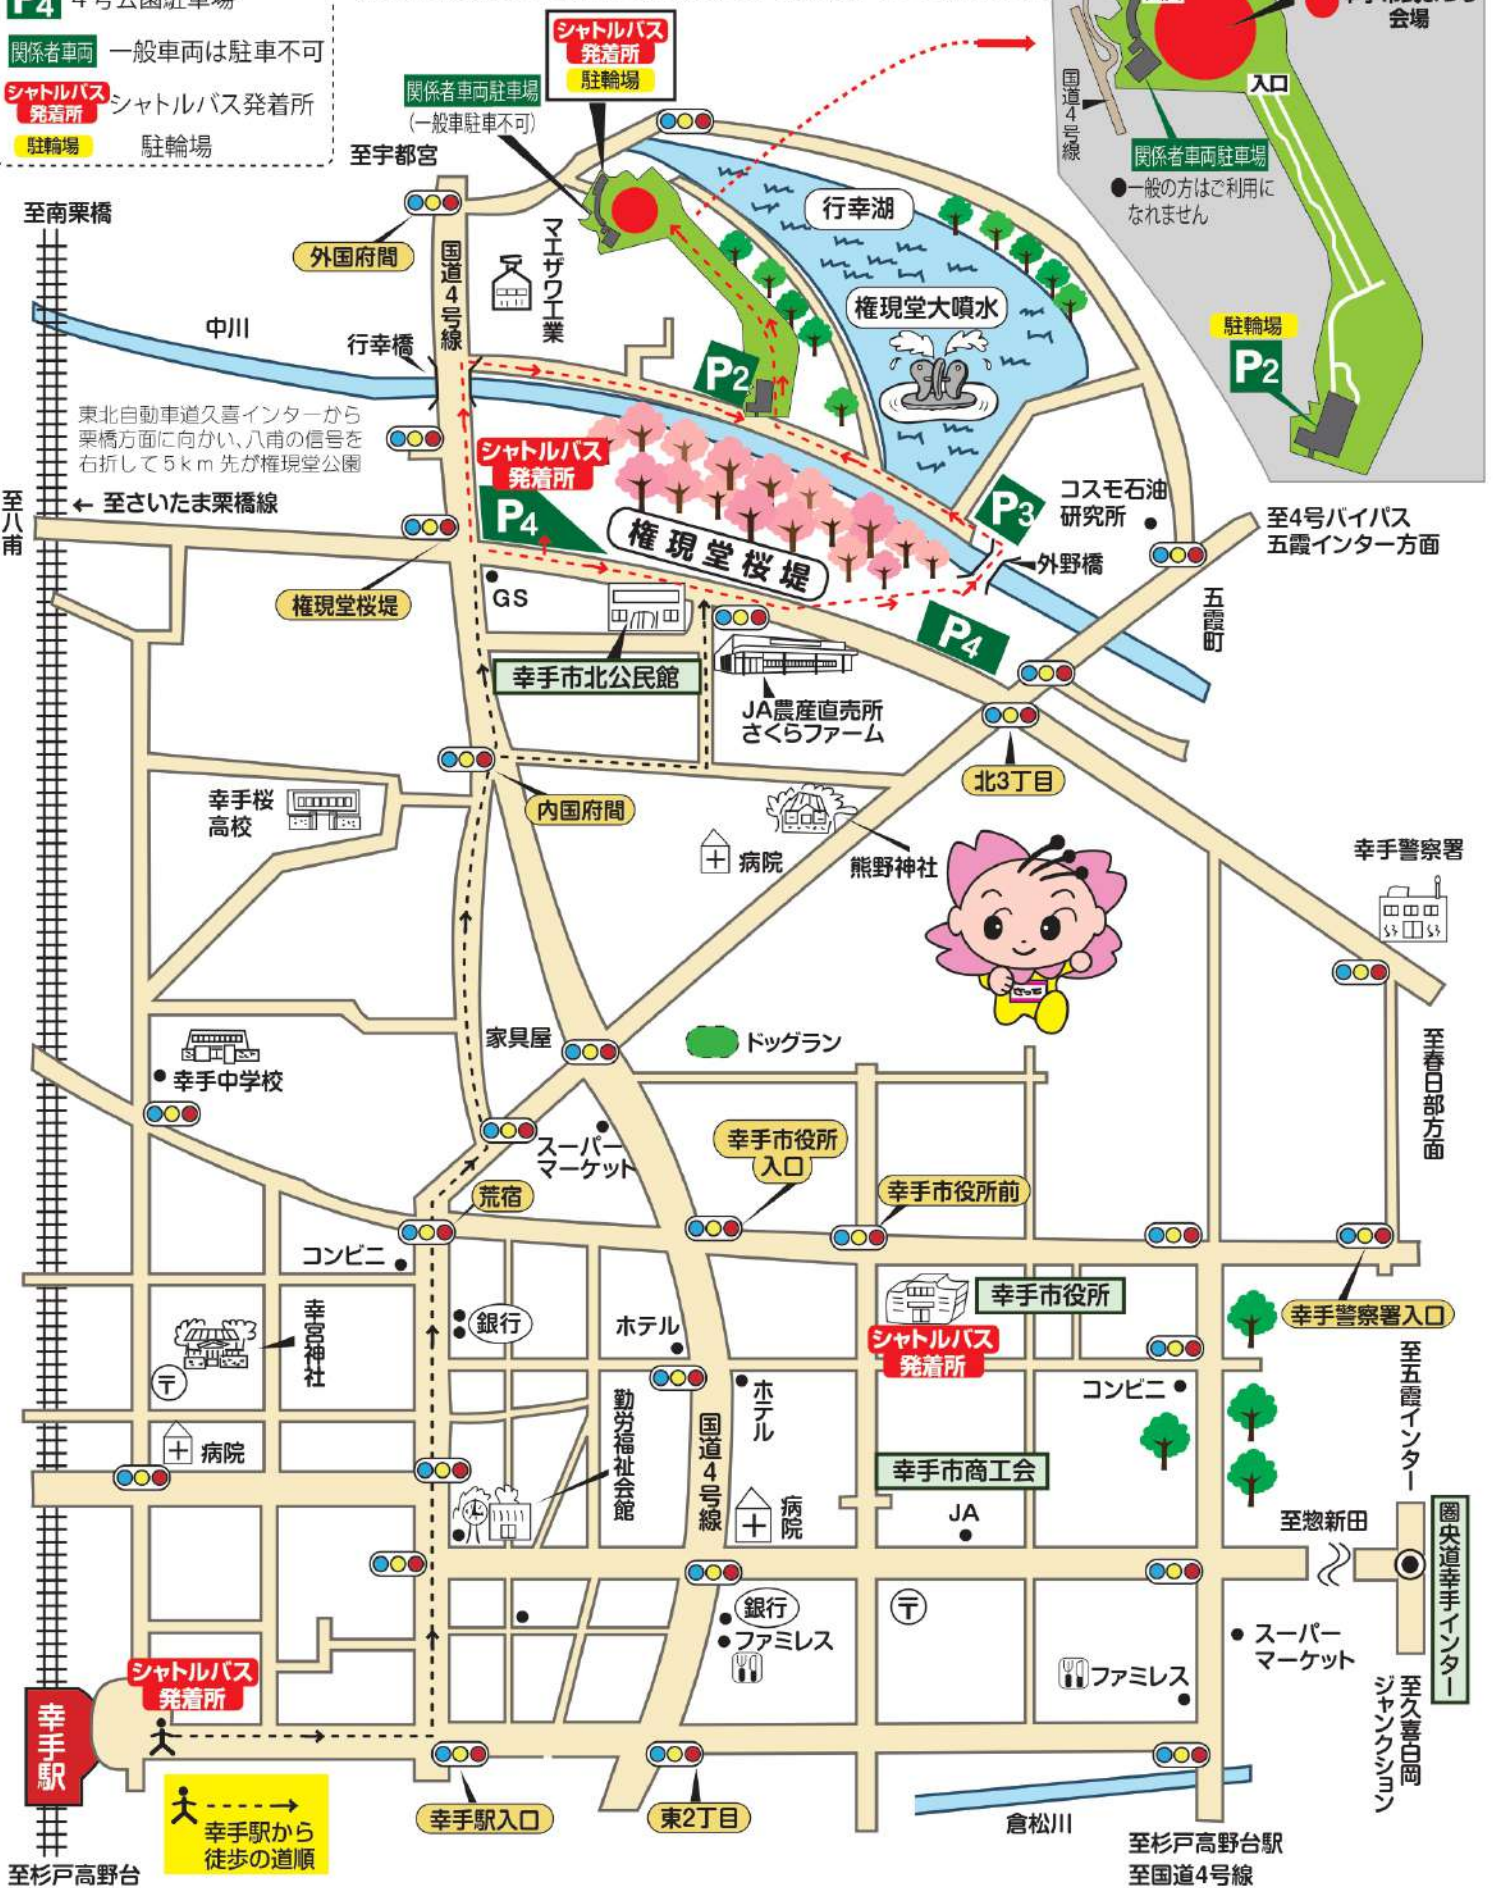

それいけ! アンパンマン ショー

日時
10/30(日)
1回目 10:50
2回目 15:25

場所
権現堂2号
公園ステージ

観覧無料

©やなせたかし/フレーベル館・TMS・NTV

2022 10/30(日)

時間: 10:00~16:00

会場: 県営権現堂2号公園

○無料シャトルバスを運行しますが、混雑が予想されますので、できるだけ自転車等で会場ください。

○無料シャトルバスは幸手駅・幸手市役所・権現堂4号公園・市民まつり会場が発着所になります。詳しくは前日の新聞折込チラシ・会場配布チラシをご覧ください。

至南栗橋
至八甫

至宇都宮
至4号バイパス
五霞インター方面

至春日部方面

至五霞インター

至久喜白岡
シャトルバス

至杉戸高野台駅
至国道4号線