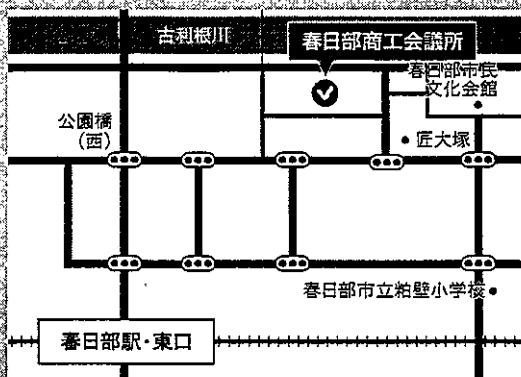

セミナー 約40分 **講演名** 「2019年9月までに準備完了するために」～今から取り組む「軽減税率・キャッシュレス」対策～

軽減税率対策補助金、キャッシュレス・消費者還元事業等 **講師** NPO法人埼玉ITコーディネータ 副理事長 **長戸 美樹氏** ITコーディネータ、中小企業診断士

プレゼンテーション 11社×5分(約1時間) 各事業者によるサービス紹介

POSレジ・キャッシュレス決済サービスの展示・デモ体験 **開催時間内で常時開催**

各社のブースで、サービスについての説明やデモ体験が可能です。

埼玉 **キャッシュレスセミナー** 2019

申込書

FAX: **048-645-0283**
埼玉県商工会連合会
企業支援部経営支援課 行

事業所名	※1社2名様まで	
〒	-	
住所		
TEL	FAX	
申込日	※口欄に✓を入れてください。	
☐	6月20日(木) 春日部会場 (13:30~16:00)	
☐	7月17日(水) 川越会場 (13:30~16:00)	
参加者氏名①		様
参加者氏名②		様

受付完了のご連絡は差し上げておりませんので、**セミナー当日に本申込書を受付までご持参ください。**

個人情報の取り扱いについて お申込の際にご提供いただいたお客様の情報は、本セミナーの運営・管理にのみに利用いたします。出展者に開示することは一切ございません。

春日部会場 / 春日部商工会議所

春日部市粕壁東2-2-29

東武伊勢崎線(スカインライン)、東武野田線(アーバンパークライン)
[春日部駅]東口より徒歩約10分